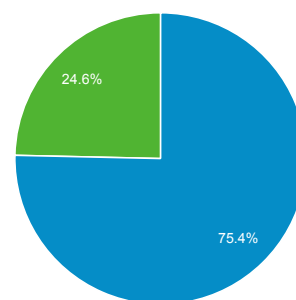

Přehled publika

1. 4. 2012 - 30. 4. 2013

Porovnat s hodnotou: 1. 4. 2011 - 30. 4. 2012

změna metriky návštěvy v %: +0,00 %

Přehled

1.4.2012 - 30.4.2013: ● Návštěvy
1.4.2011 - 30.4.2012: ● Návštěvy

Počet návštěvníků tohoto webu: 816 231

■ New Visitor ■ Returning Visitor

1.4.2012 - 30.4.2013

1.4.2011 - 30.4.2012

Jazyk

Jazyk	Návštěvy	Návštěvy v %
1. cs		
1.4.2012 - 30.4.2013	636 727	59,56 %
1.4.2011 - 30.4.2012	581 498	64,25 %
Změněno v procentech	9,50 %	-7,30 %
2. sk		
1.4.2012 - 30.4.2013	166 356	15,56 %
1.4.2011 - 30.4.2012	133 615	14,76 %
Změněno v procentech	24,50 %	5,41 %
3. en-us		
1.4.2012 - 30.4.2013	75 259	7,04 %
1.4.2011 - 30.4.2012	67 229	7,43 %