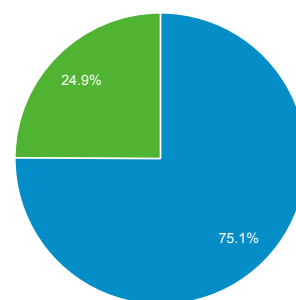

Přehled publika

1. 4. 2012 - 30. 4. 2013

Porovnat s hodnotou: 1. 4. 2011 - 30. 4. 2012

změna metriky návštěvy v %: +0,00 %

Přehled

1.4.2012 - 30.4.2013: ● Návštěvy
1.4.2011 - 30.4.2012: ● Návštěvy

Počet návštěvníků tohoto webu: 816 231

■ New Visitor ■ Returning Visitor

1.4.2012 - 30.4.2013

1.4.2011 - 30.4.2012

Jazyk

Jazyk	Návštěvy	Návštěvy v %
1. cs		
1.4.2012 - 30.4.2013	636 727	59,56 %
1.4.2011 - 30.4.2012	581 498	64,25 %
Změněno v procentech	9,50 %	-7,30 %
2. sk		
1.4.2012 - 30.4.2013	166 356	15,56 %
1.4.2011 - 30.4.2012	133 615	14,76 %
Změněno v procentech	24,50 %	5,41 %
3. en-us		
1.4.2012 - 30.4.2013	75 259	7,04 %
1.4.2011 - 30.4.2012	67 229	7,43 %