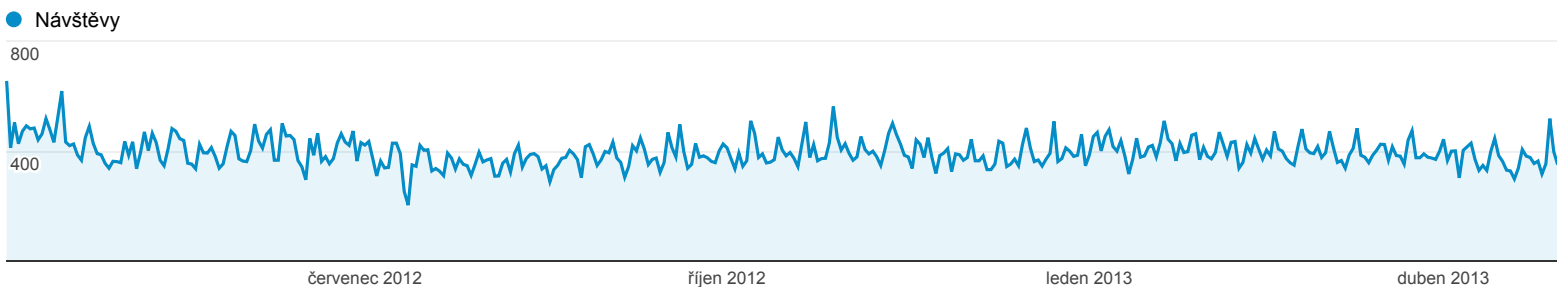

Veškerá návštěvnost

● návštěvy – podíl v %: 100,00 %

Průzkumník

Používání webu

<input type="checkbox"/>	Zdroj / médium	Návštěvy	Počet stránek na návštěvu	Prům. doba trvání návštěvy	Procento nových návštěv	Míra okamžitého opuštění
		156 079 Podíl z celku v %: 100,00 % (156 079)	1,85 Průměr webu: 1,85 (0,00 %)	00:01:43 Průměr webu: 00:01:43 (0,00 %)	55,97 % Průměr webu: 55,91 % (0,09 %)	70,00 % Průměr webu: 70,00 % (0,00 %)
	1. google / organic	72 022	1,40	00:01:17	56,38 %	77,95 %
	2. (direct) / (none)	27 666	2,11	00:02:43	38,69 %	69,48 %
	3. imgupload.cz / referral	6 430	4,23	00:05:04	17,43 %	34,81 %
	4. f1classic.your-talk.com / referral	6 227	2,15	00:01:22	47,21 %	56,06 %
	5. seznam / organic	6 185	1,47	00:01:24	51,80 %	76,51 %
	6. biser.info / referral	4 313	1,68	00:01:25	80,01 %	61,72 %
	7. profil.lide.cz / referral	2 462	3,42	00:02:36	55,61 %	58,45 %
	8. s1.imgupload.cz / referral	1 789	5,11	00:05:44	5,20 %	22,81 %
	9. console-forum.net / referral	1 533	2,53	00:00:47	93,35 %	62,43 %
	10. forum.avmania.e15.cz / referral	1 464	2,02	00:01:19	94,60 %	53,01 %
	11. forum.renaultclub.cz / referral	1 157	2,84	00:01:24	87,99 %	28,52 %
	12. facebook.com / referral	1 128	1,36	00:01:37	55,05 %	79,96 %
	13. warcenter.cz / referral	920	1,45	00:00:21	94,13 %	75,87 %
	14. forum.trainz.cz / referral	804	2,30	00:01:01	40,42 %	59,95 %
	15. gtcrs.cz / referral	767	2,98	00:00:50	35,33 %	51,37 %
	16. pc.poradna.net / referral	616	1,69	00:00:47	93,99 %	60,71 %
	17. hifinazory.cz / referral	556	1,62	00:00:33	86,33 %	67,45 %
	18. pctforum.tyden.cz / referral	532	1,19	00:00:19	96,24 %	86,09 %
	19. cucaj.sk / referral	527	4,52	00:03:04	84,06 %	38,90 %
	20. rapidevolution.guildweb.cz / referral	524	1,31	00:01:39	52,86 %	81,49 %
	21. feliciaklub.cz / referral	468	1,54	00:00:29	88,68 %	67,31 %
	22. 4allmobile.eu / referral	445	1,36	00:00:36	93,48 %	75,96 %