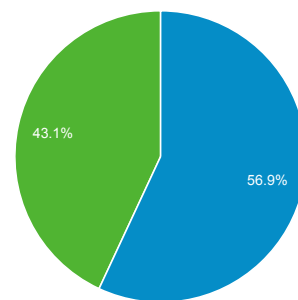

http://imgupload.cz – http://imgupload.cz
imgupload.cz [DEFAULT]

1. 4. 2012 - 30. 4. 2013
Porovnat s hodnotou: 1. 4. 2011 - 30. 4. 2012

Přehled publika

změna metriky návštěvy v %: +0,00 %

Přehled

1.4.2012 - 30.4.2013: ● Návštěvy
1.4.2011 - 30.4.2012: ● Návštěvy

Počet návštěvníků tohoto webu: 90 220

Návštěvy

Unikátní návštěvníci

Zobrazení stránek

Počet stránek na návštěvu

Prům. doba trvání návštěvy

Míra okamžitého opuštění

Procento nových návštěv

■ New Visitor ■ Returning Visitor

1.4.2012 - 30.4.2013

1.4.2011 - 30.4.2012

Jazyk

1. [cs](#)

1.4.2012 - 30.4.2013

120 203 ■ 77,01 %

1.4.2011 - 30.4.2012