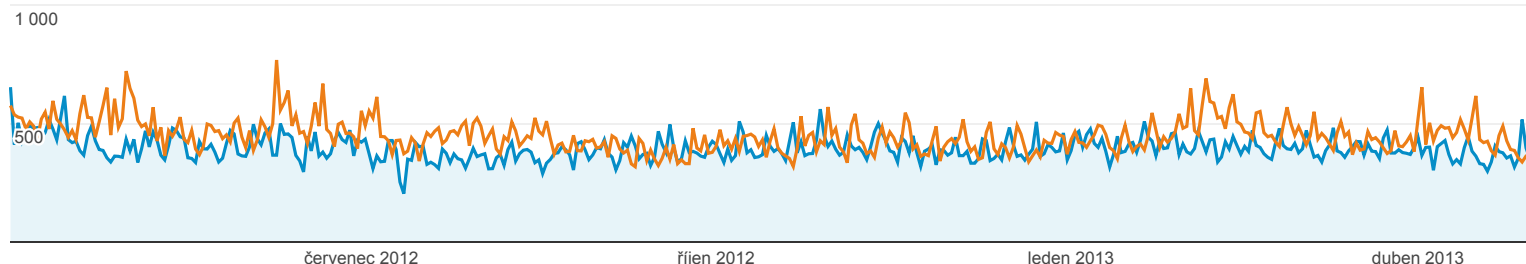

http://imgupload.cz – http://imgupload.cz
imgupload.cz [DEFAULT]

1. 4. 2012 - 30. 4. 2013
Porovnat s hodnotou: 1. 4. 2011 - 30. 4. 2012

Přehled publika

změna metriky návštěvy v %: +0,00 %

Přehled

1.4.2012 - 30.4.2013: ● Návštěvy
1.4.2011 - 30.4.2012: ● Návštěvy

Počet návštěvníků tohoto webu: 90 220

Návštěvy

Unikátní návštěvníci

Zobrazení stránek

Počet stránek na návštěvu

Prům. doba trvání návštěvy

Míra okamžitého opuštění

Procento nových návštěv