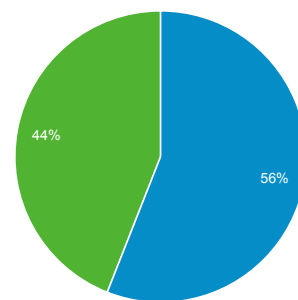

http://imgupload.cz – http://imgupload.cz
imgupload.cz [DEFAULT]

1. 4. 2012 - 30. 4. 2013
Porovnat s hodnotou: 1. 4. 2011 - 30. 4. 2012

Přehled publika

změna metriky návštěvy v %: +0,00 %

Přehled

1.4.2012 - 30.4.2013: ● Návštěvy
1.4.2011 - 30.4.2012: ● Návštěvy

Počet návštěvníků tohoto webu: 90 220

Návštěvy

Unikátní návštěvníci

Zobrazení stránek

Počet stránek na návštěvu

Prům. doba trvání návštěvy

Míra okamžitého opuštění

Procento nových návštěv

■ New Visitor ■ Returning Visitor

1.4.2012 - 30.4.2013

1.4.2011 - 30.4.2012

Jazyk

1. [cs](#)

1.4.2012 - 30.4.2013

120 203 ■ 77,01 %

1.4.2011 - 30.4.2012