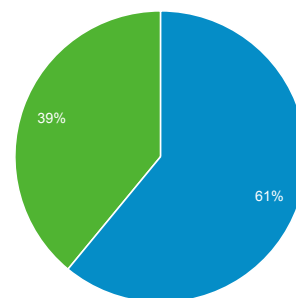

Přehled publika

změna metriky návštěvy v %: +0,00 %

Přehled

1.4.2012 - 30.4.2013: ● Návštěvy
 1.4.2011 - 30.4.2012: ● Návštěvy

Počet návštěvníků tohoto webu: 100 580

■ Returning Visitor ■ New Visitor

1.4.2012 - 30.4.2013

1.4.2011 - 30.4.2012

Jazyk

Jazyk	Návštěvy	Návštěvy v %
1. cs		
1.4.2012 - 30.4.2013	181 153	72,47 %
1.4.2011 - 30.4.2012	206 809	73,90 %
Změněno v procentech	-12,41 %	-1,93 %
2. en-us		
1.4.2012 - 30.4.2013	23 740	9,50 %
1.4.2011 - 30.4.2012	25 950	9,27 %
Změněno v procentech	-8,52 %	2,42 %
3. sk		
1.4.2012 - 30.4.2013	20 531	8,21 %
1.4.2011 - 30.4.2012	22 145	7,91 %