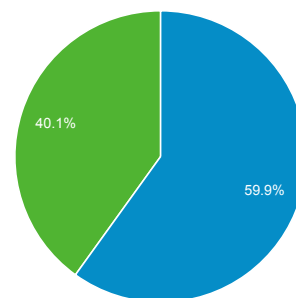

Jazyk

Jazyk	Návštěvy	Návštěvy v %
1. cs		
1.4.2012 - 30.4.2013	181 153	72,47 %
1.4.2011 - 30.4.2012	206 809	73,90 %
Změněno v procentech	-12,41 %	-1,93 %
2. en-us		
1.4.2012 - 30.4.2013	23 740	9,50 %
1.4.2011 - 30.4.2012	25 950	9,27 %
Změněno v procentech	-8,52 %	2,42 %
3. sk		
1.4.2012 - 30.4.2013	20 531	8,21 %
1.4.2011 - 30.4.2012	22 145	7,91 %